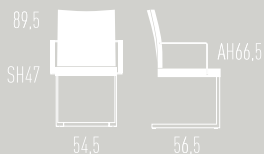

Der Freischwinger FEEL wird wahlweise mit oder ohne Armlehne angeboten. FEEL ist mit hochwertigem »Belo« Leder bezogen – wahlweise in nero (schwarz), testa di moro (dunkelbraun), blanco (weiß), ghiaccio (cremeweiß) oder ciottolo (steingrau) – und mit einer

Cantilever chair FEEL is available with or without armrests. FEEL is covered with premium »Belo« leather – nero (black), testa di moro (darkbrown), blanco (white), ghiaccio (creamwhite) or ciottolo (stonegrey) as option – and outfitted with an

exklusiven beige Kontrastnaht ausgestattet. Die Rückenlehne ist ergonomisch geformt und gepolstert. Die Unterpolsterung ist mit dauerelastischem Gewebe bespannt. Das rechteckige Stahlrohr ist in Chrom oder Mattchrom erhältlich.

exclusive beige contrast stitching. The backrest is shaped ergonomically and upholstered. The seat area is covered with durable stretch fabric. Square tubular frame, chrome-plated or mattchrome-plated.

Bench GATE is available in two sizes: 180cm or 200cm. GATE is covered with premium »Belo« leather – nero (black), testa di moro (darkbrown), blanco (white), ghiaccio (creamwhite) or ciottolo (stonegrey) as option – and outfitted with an

exclusive beige contrast stitching. The seat is fitted with an integrated micro-pocket-spring-core. Square tubular frame, chrome-plated or mattchrome-plated.

exclusive beige contrast stitching. The seat is fitted with an integrated micro-pocket-spring-core. Square tubular frame, chrome-plated or mattchrome-plated.