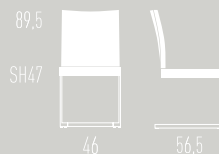

Der Freischwinger FEEL wird wahlweise mit oder ohne Armlehne angeboten. FEEL ist mit hochwertigem »Belo« Leder bezogen – wahlweise in nero (schwarz), testa di moro (dunkelbraun), blanco (weiß), ghiaccio (cremeweiß) oder ciottolo (steingrau) – und mit einer

Cantilever chair FEEL is available with or without armrests. FEEL is covered with premium »Belo« leather – nero (black), testa di moro (darkbrown), blanco (white), ghiaccio (creamwhite) or ciottolo (stonegrey) as option – and outfitted with an

exklusiven beige Kontrastnaht ausgestattet. Die Rückenlehne ist ergonomisch geformt und gepolstert. Die Unterpolsterung ist mit dauerelastischem Gewebe bespannt. Das rechteckige Stahlrohr ist in Chrom oder Mattchrom erhältlich.

exclusive beige contrast stitching. The backrest is shaped ergonomically and upholstered. The seat area is covered with durable stretch fabric. Square tubular frame, chrome-plated or mattchrome-plated.

Bench GATE is available in two sizes: 180cm or 200cm. GATE is covered with premium »Belo« leather – nero (black), testa di moro (darkbrown), blanco (white), ghiaccio (creamwhite) or ciottolo (stonegrey) as option – and outfitted with an

exclusive beige contrast stitching. The seat is fitted with an integrated micro-pocket-spring-core. Square tubular frame, chrome-plated or mattchrome-plated.

exclusive beige contrast stitching. The seat is fitted with an integrated micro-pocket-spring-core. Square tubular frame, chrome-plated or mattchrome-plated.