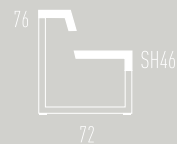

Der Freischwinger FEEL wird wahlweise mit oder ohne Armlehne angeboten. FEEL ist mit hochwertigem »Belo« Leder bezogen – wahlweise in nero (schwarz), testa di moro (dunkelbraun), blanco (weiß), ghiaccio (cremeweiß) oder ciottolo (steingrau) – und mit einer

Cantilever chair FEEL is available with or without armrests. FEEL is covered with premium »Belo« leather – nero (black), testa di moro (darkbrown), blanco (white), ghiaccio (creamwhite) or ciottolo (stonegrey) as option – and outfitted with an

exklusiven beige Kontrastnaht ausgestattet. Die Rückenlehne ist ergonomisch geformt und gepolstert. Die Unterpolsterung ist mit dauerelastischem Gewebe bespannt. Das rechteckige Stahlrohr ist in Chrom oder Mattchrom erhältlich.

exclusive beige contrast stitching. The backrest is shaped ergonomically and upholstered. The seat area is covered with durable stretch fabric. Square tubular frame, chrome-plated or mattchrome-plated.

Bench GATE is available in two sizes: 180cm or 200cm. GATE is covered with premium »Belo« leather – nero (black), testa di moro (darkbrown), blanco (white), ghiaccio (creamwhite) or ciottolo (stonegrey) as option – and outfitted with an

exclusive beige contrast stitching. The seat is fitted with an integrated micro-pocket-spring-core. Square tubular frame, chrome-plated or mattchrome-plated.

exclusive beige contrast stitching. The seat is fitted with an integrated micro-pocket-spring-core. Square tubular frame, chrome-plated or mattchrome-plated.